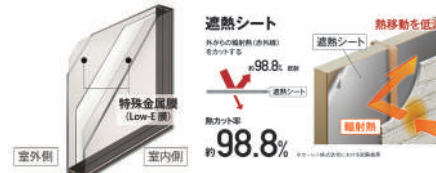

高断熱粘震住宅

デザインと住宅性能で選ぶなら フィアスホーム水戸店

モデルハウス見学会予約受付中

OPEN 10:00 ~ 17:00 ☎310-0852 茨城県水戸市笠原町 978-54

予約特典 ハーゲンダッツ ギフト券プレゼント - 完全予約制 -

建てよう
『省エネ・創エネ』
高性能住宅
キャンペーン
住宅用蓄電池
プレゼント
※数に限りがございます

快適高性能住宅ならフィアスホーム
「省エネ」と「創エネ」で豊かな暮らし

省エネ

北海道基準の断熱性能
快適な暮らしのまま

■普通複層ガラスに対して熱の逃げる割合

※ガラス構成によって変わる場合があります。

創エネ

太陽光パネルと蓄電池で
光熱費を抑えて快適

「蓄電」と「売電」で創エネ生活

粘震住宅